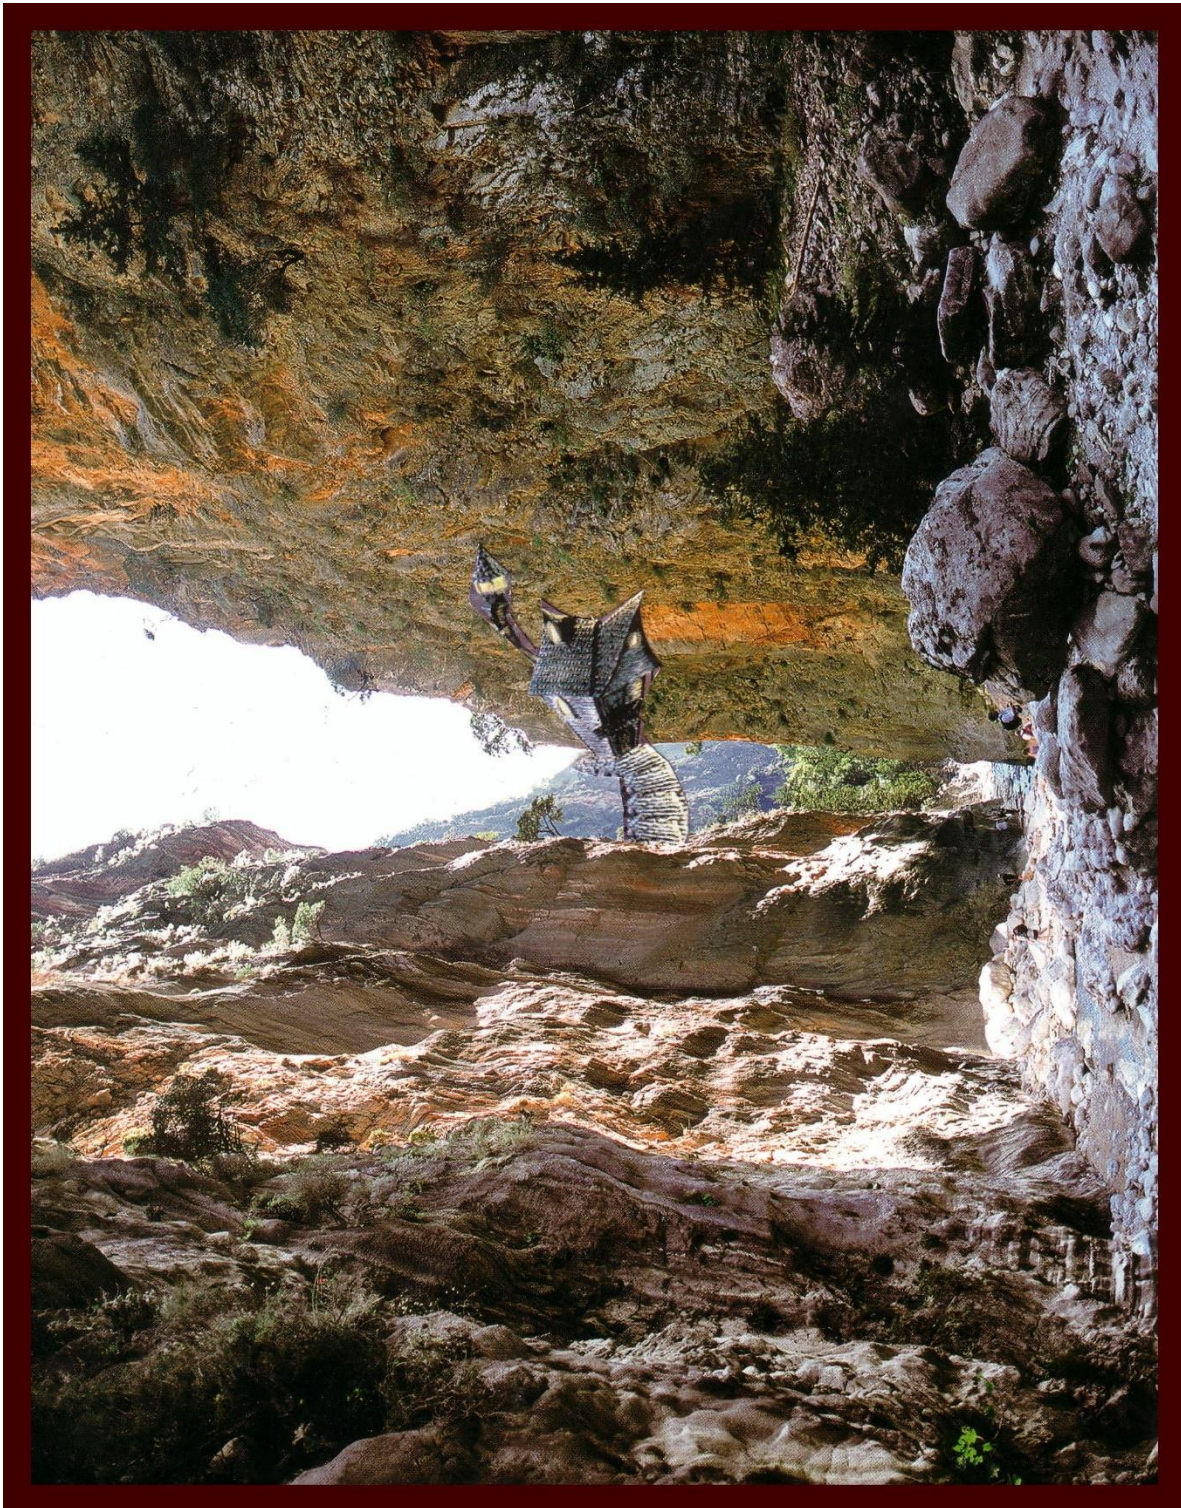

Die Befürchtung der Fahrenden aus den Alten Welten stimmte, was sie hier vor wenigen Tagen entdeckten

war die Vorhut zu der hoch geheimen Forschungsbasis der UdSCR gewesen, der Krater den sie von weitem sahen, zu welchem man nur über steinige Pfade gelangen konnte, führte direkt zu dem Stützpunkt der ominösen Wissenschaftler aus den hinter einem Eisernen Vorhang liegenden scientistischen Verbundsplaneten, ebenso gehörte die felsige Schlucht, da wo bei Nacht als die Fahrenden aus den Alten Welten dort anlangten das kleine Lichtlein brannte, demselben hinzu!